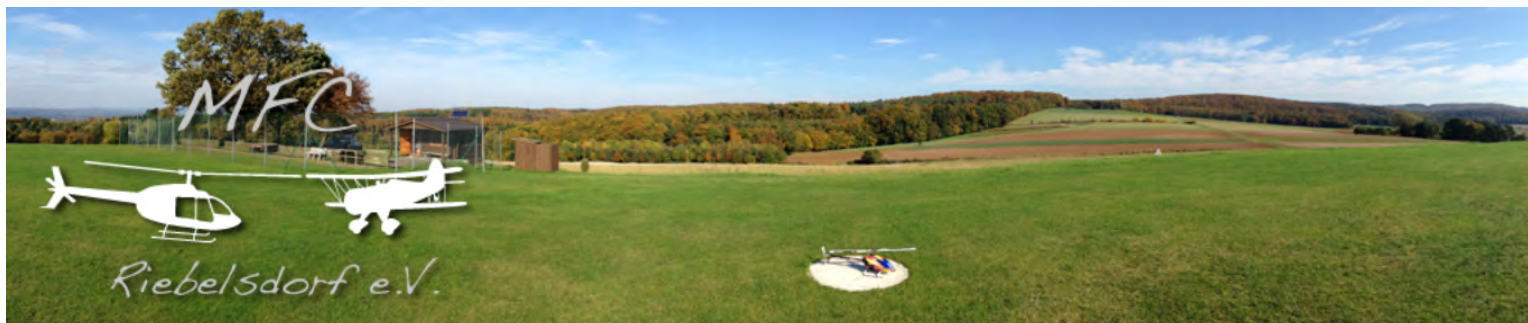

# Einladung Freundschaftsfliegen 2018

**MFC Riebelsdorf**

**vom 24.-26.08.2018**

Unser Modellflugplatz liegt auf einer kleinen Kuppe nördlich der Stadt Neukirchen - Ortsteil Riebelsdorf. Die Zufahrt ist ausgeschildert.

Koordinaten: 50°53'16.9"N 9°18'11.9"E (Anfahrt über: 34626 Neukirchen- Riebelsdorf, Am Falter). Das in allen Richtungen befliegbare Fluggelände besitzt eine Rasenpiste. Die Aufstiegsgenehmigung für unser Modellfluggelände erlaubt alle Arten von Modellfluggeräten bis zu einem max. Startgewicht von 25 kg.